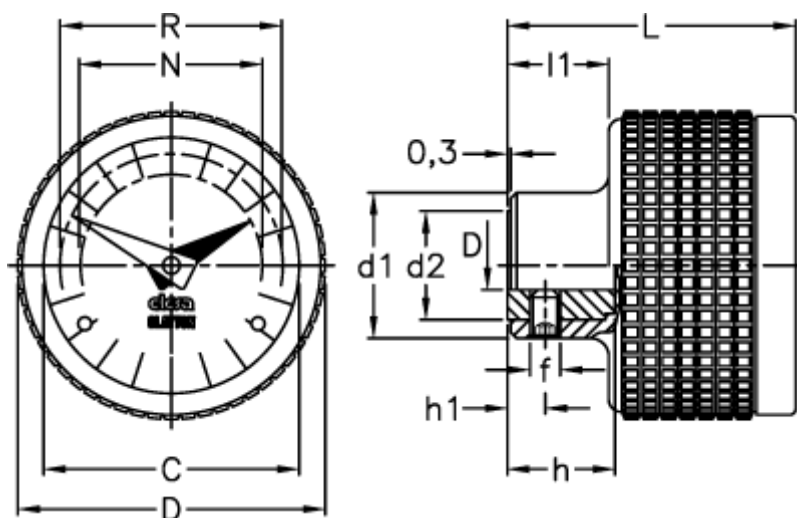

# Data Sheet

Article number: 2307056179

Description: Gravity indicator CE.56179  
MBT.50/GA11-0036-D

## Measures

C	= 42	L	= 48
D	= 51	l1	= 16.5
d1	= 24	N	= 30
d2	= 18	R	= 37
d H7	= 8		
f	= M5		
h	= 17		
h1	= 6		